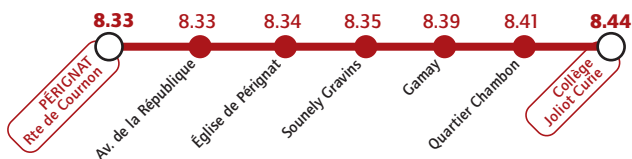

Entre Pérignat et l'arrêt Margeride : desserte des arrêts Quartier Chambon, Joliot Curie et Lycée Lafayette

Entre 10h00 et 15h00  
Transport à la Demande

MooviCité :  
04 73 87 40 83

## À DESTINATION DU COLLÈGE J. CURIE

le mercredi >	12.05	12.13	12.24
	13.05	13.12	13.23
les lundi, mardi, jeudi et vendredi >	15.07	15.14	15.25
	16.07	16.14	16.25
	17.07	17.15	17.28