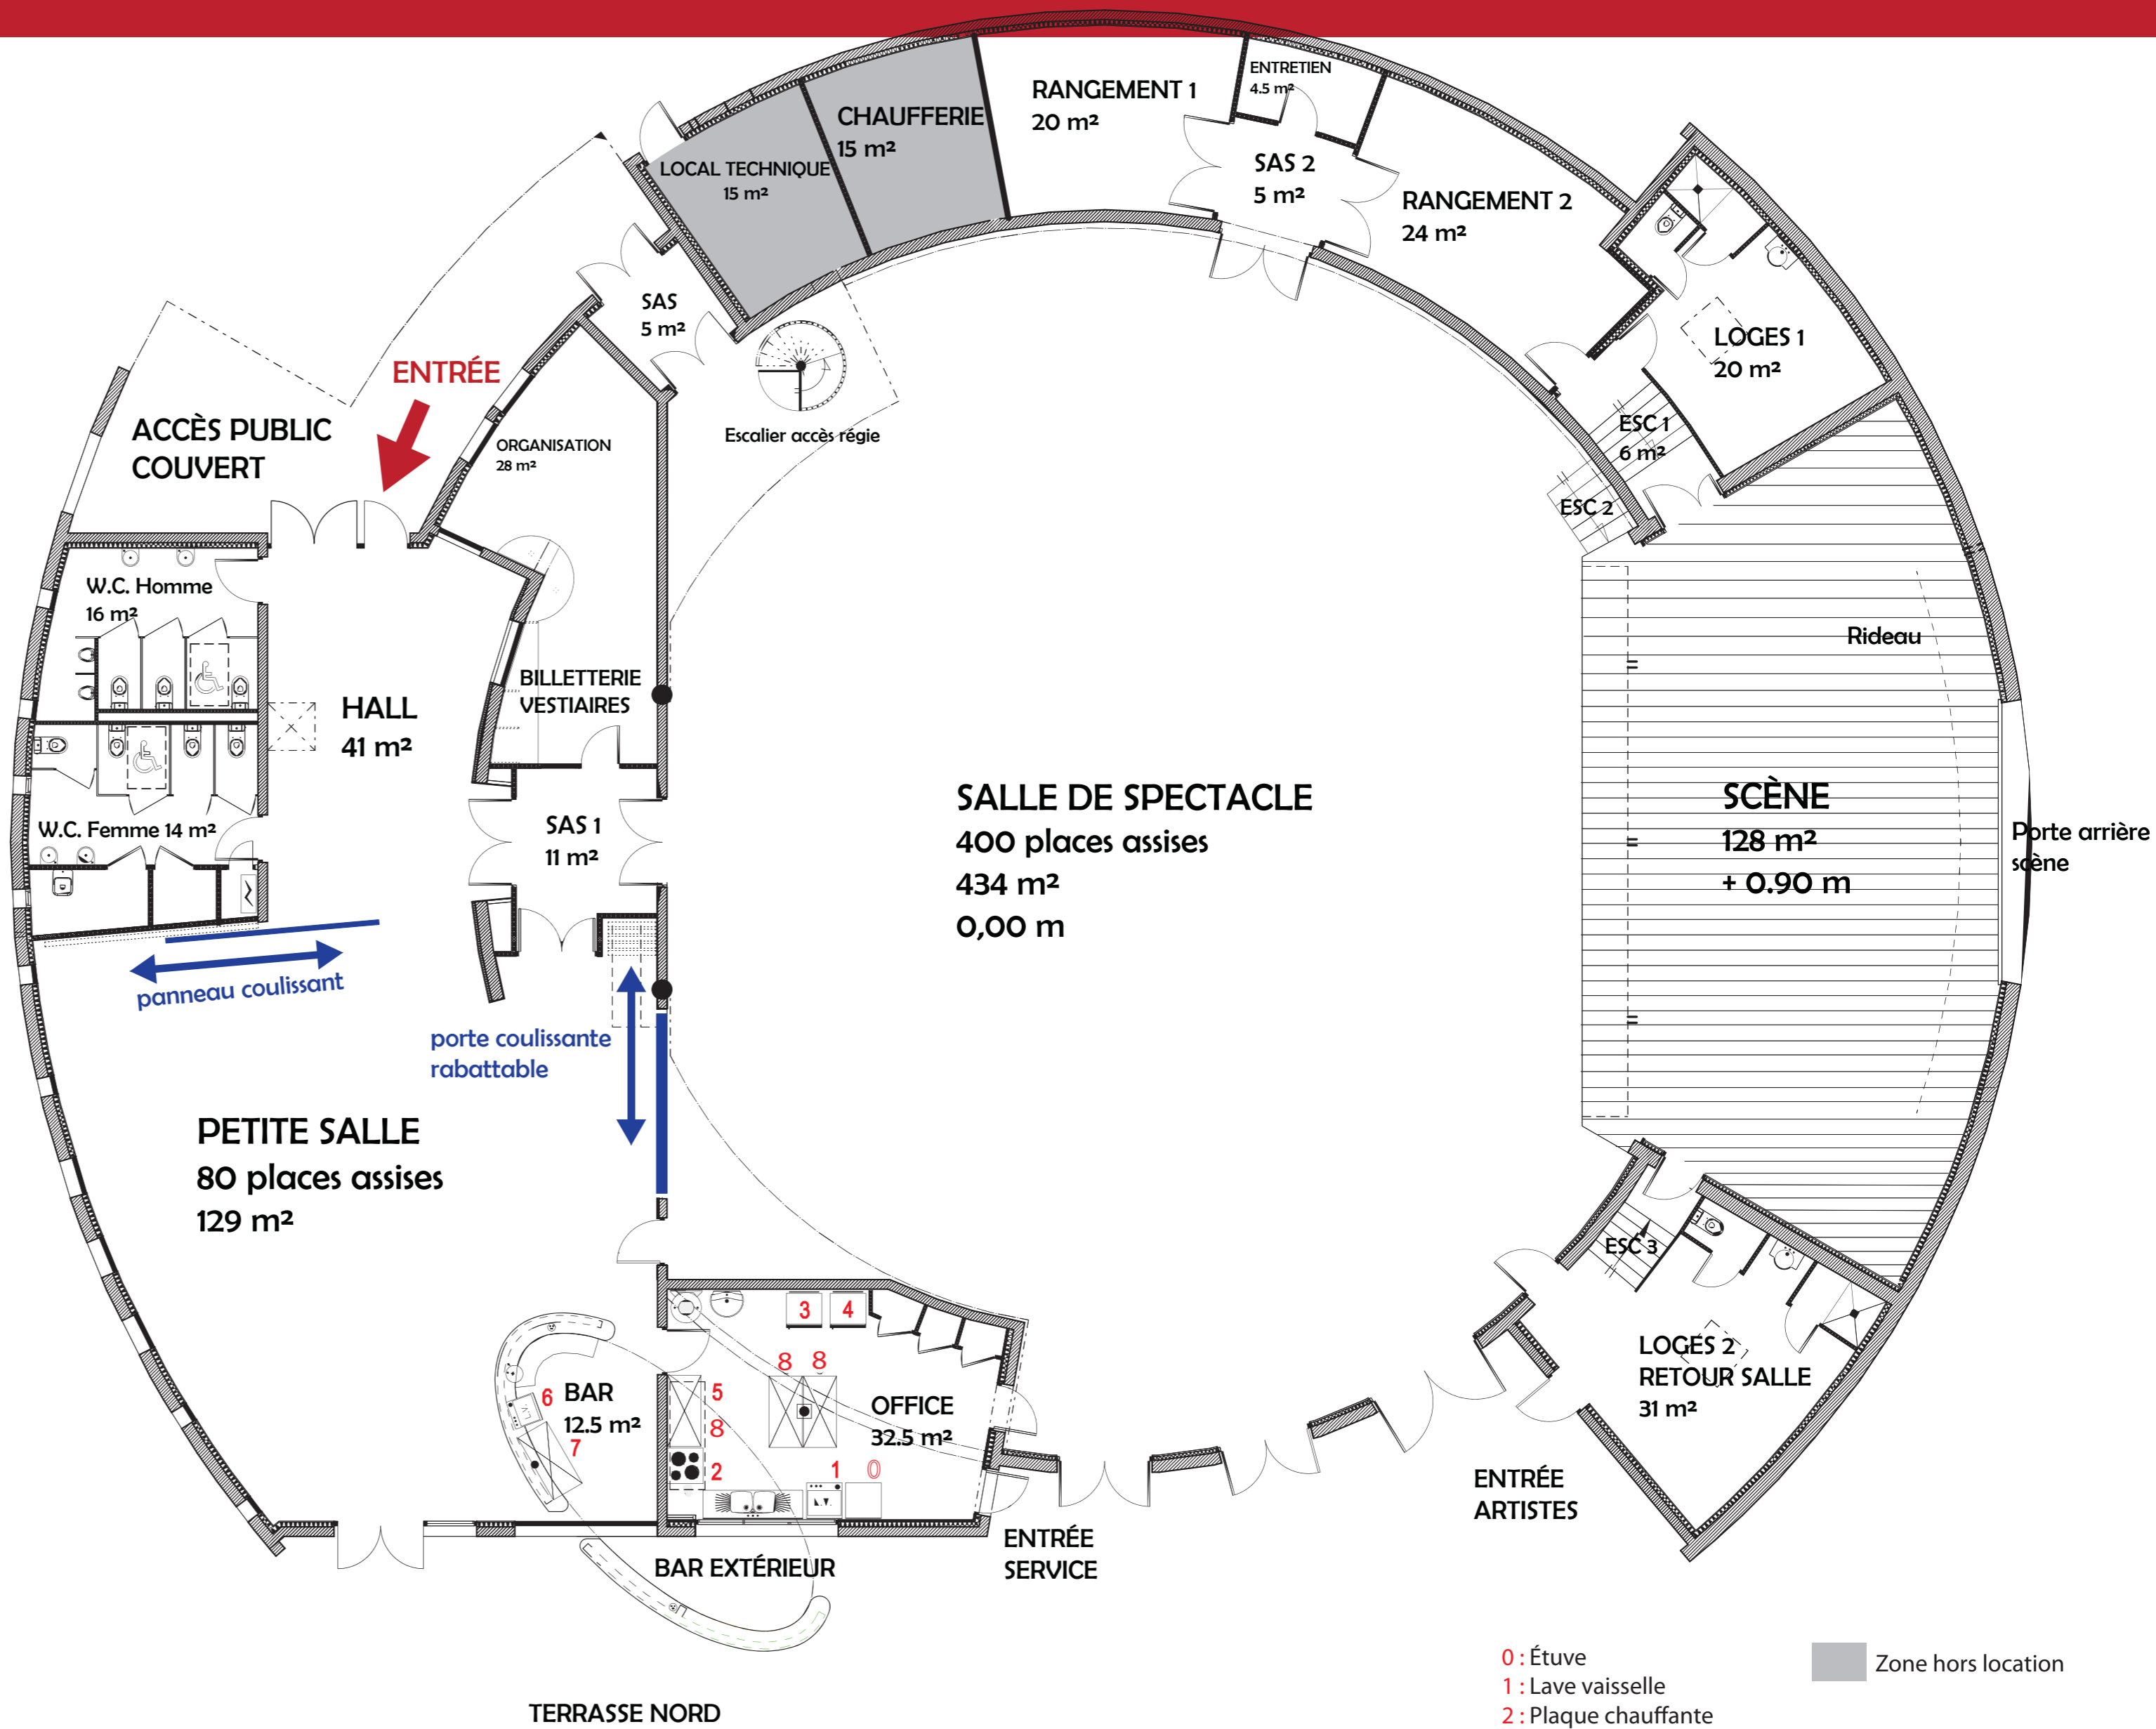

SALLE DE SPECTACLE

PETITE SALLE

- 0: Étuve
  - 1: Lave vaisselle
  - 2: Plaque chauffante
  - 3: Armoire froide négative
  - 4: Armoire froide positive
  - 5: Hotte / Micro-onde
  - 6: Lave vaisselle
  - 7: Frigo
  - 8: Plans de travail
- Zone hors location